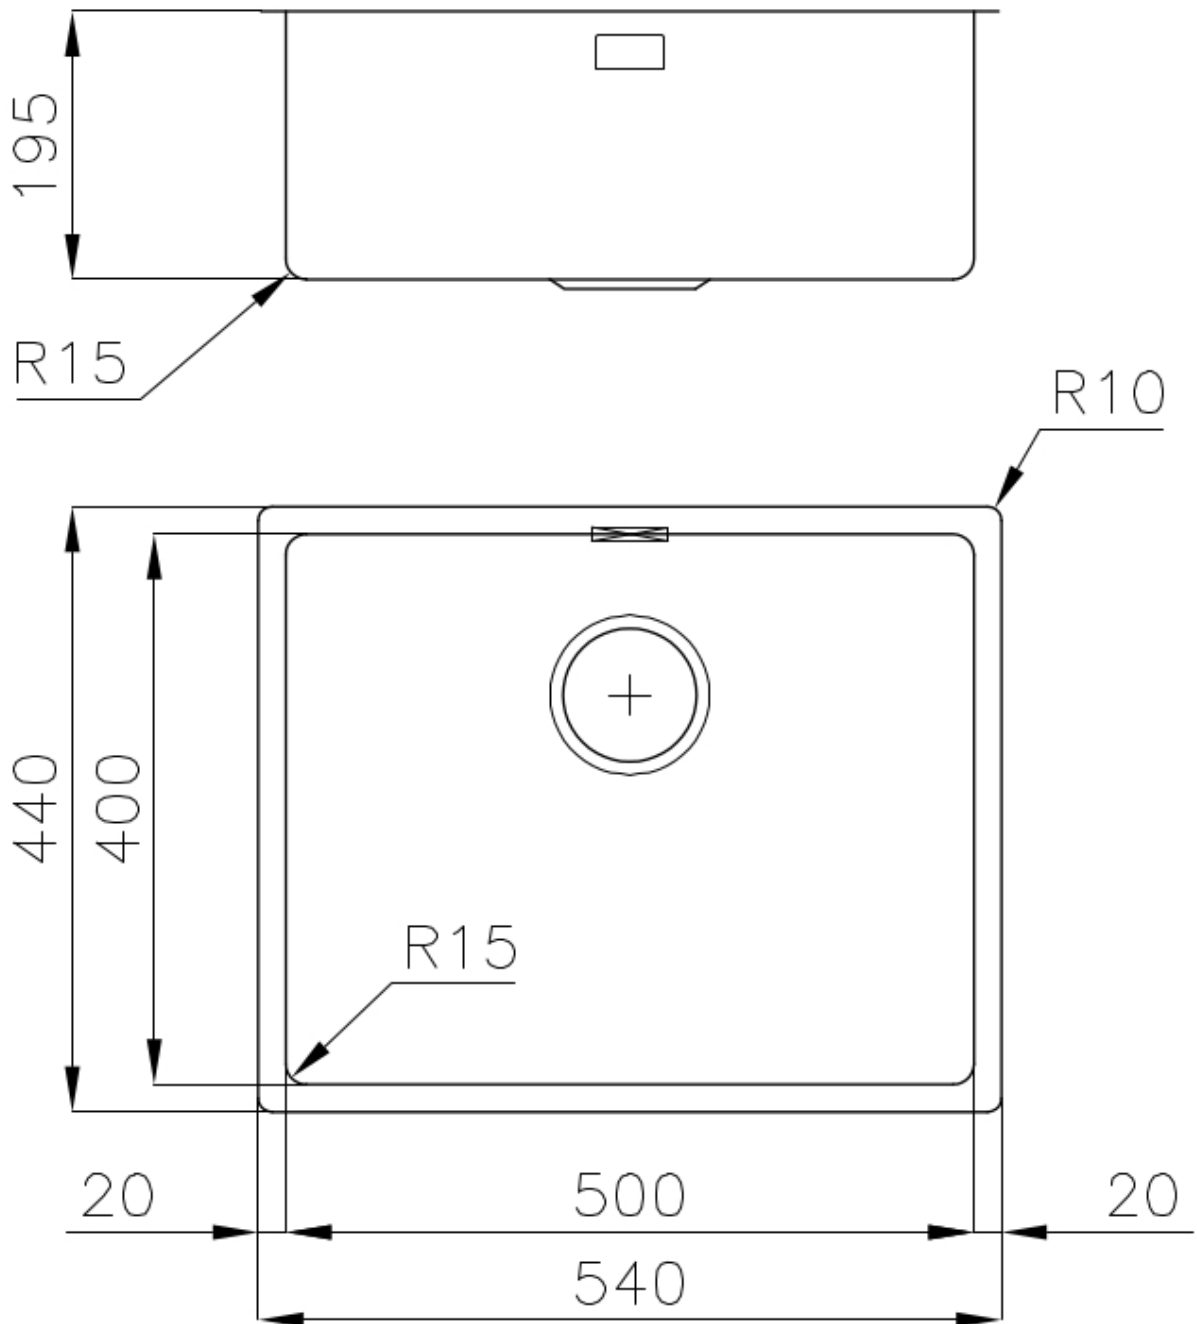

DESSINS TECHNIQUES

ACCESSOIRES OPTIONNELS