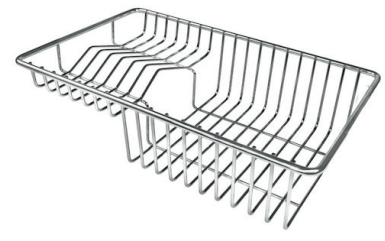

VIDANGE 3,5" BASKET

La vidange est équipé d'une grande bonde de 3,5", avec un bouchon à panier pratique qui empêche les parties solides de s'écouler dans le drain.

DÉTAILS

Bord d'installation

Sous-plan

Coloration

Gold

Finition	PVD
Matériau	Acier inoxydable AISI 304
Textures	Brossée Foster
Base	60 cm
Dimensions	540 x 440 mm
Équipement standard	Crochets de fixation, joint, vidange, trop-plein et siphon, Emballage en boîte
Trous mitigeur	Pas de trous en standard
Trou d'encastrement	Voir fiche technique (pour tous les modèles à fleur ou à fleur installés par-dessus, et sous-plan)
Égouttoir	Non
Largeur	54 cm
Mesure cuve	500 x 400 mm
Numéro cuves	1 cuve
Vidange	Vidange de 3,5

DESSINS TECHNIQUES

ACCESSOIRES OPTIONNELS

CUVETTE PERFOREE INOX

A154 F00

* uniquement en combinaison avec l'accessoire A644 F04

CUVETTE PLASTIQUE BLANCHE

A153 A00

GRILLE POR.ASSIETTES INOX mm214x379

A100 C03

* uniquement en combinaison avec l'accessoire A644 A01

GRILLE PORTE-ASSIETTES INOX 25x35

A100 A54

* uniquement en combinaison avec l'accessoire A644 F04

PLANCHE DE DECOUPE CRYSTAL

23x41 CM

A631 C00